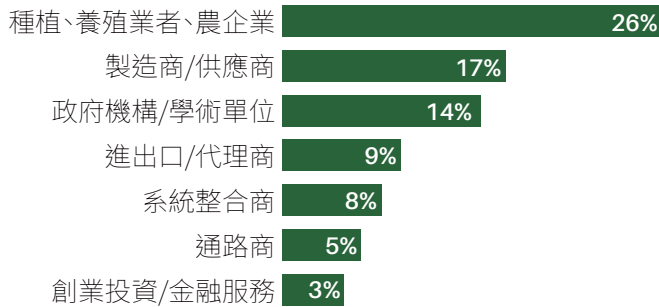

農業廢棄物
資源化

目標訪客

主要參觀群體

前十大海外買主國

*示意圖僅供參考

申請條件：

- ★ 公司成立不超過 5 年
- ★ 員工人數少於 200 人
- ★ 不得為集團之子公司
- ★ 展示創新產品或解決方案
- ★ 資本額低於新台幣 1 億元
- ★ 申請對象包含大專院校之相關科系與研究單位

本展提供多元行銷方案，助您提升企業形象及提高商貿媒合商機名額有限，立即洽詢熱銷方案，搶佔曝光黃金檔期