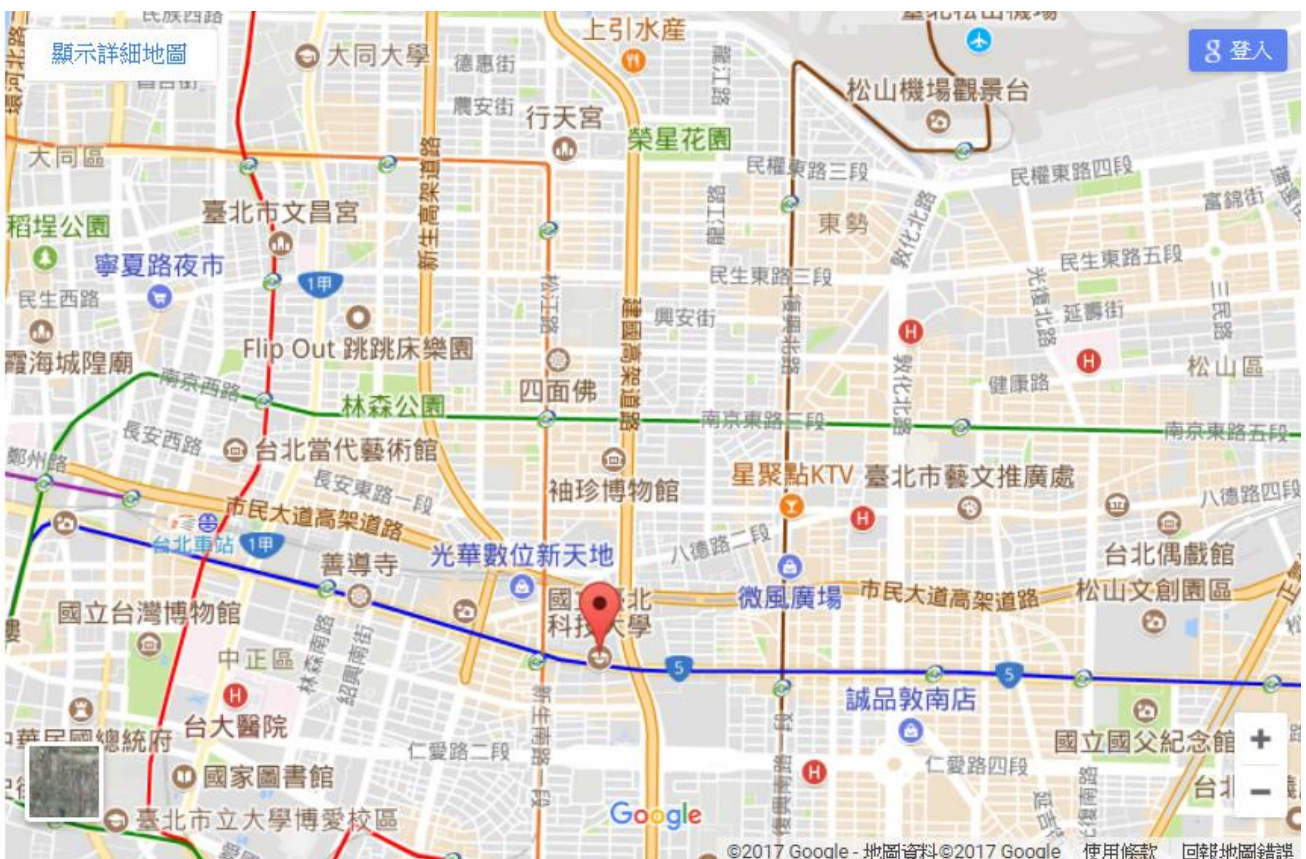

四、為響應紙杯減量，請自備環保杯。

柒、交通資訊

甲、北區場次：106年12月22日(星期五)國立臺北科技大學科技大樓/國際會議廳
(臺北市忠孝東路三段1號)

搭乘捷運：

藍線【板南土城線】忠孝新生站。

橘線【中和新蘆線】忠孝新生站，4號出口臺北科技大學。

各線公車：

臺北科技大學站--212、212直達車、232、262、299及605。

忠孝新生路口站--72、109、115、214、222、226、280、290、505、642、665、
668、672及松江新生幹線。

搭乘火車：由台北火車站直接轉捷運【板南線】至忠孝新生站，4號出口台北科技大學。

搭乘高鐵：由高鐵台北站直接轉捷運【板南線】至忠孝新生站，4號出口台北科技大學。

開車前往：

【國道一號】於建國北路/松江路交流道下(靠左走建國北路高架橋)於忠孝東路出口下(循
右線右轉忠孝東路)續行約100公尺即達本校。

【國道三號】於新店交流道接木柵交流道下辛亥路轉建國南路直走至忠孝東路口即達。

二、中區場次：國立臺中科技大學(三民校區)中山大樓國際會議廳

(台中市北區三民路三段 129 號 電話：04-2219-5678 轉 5452)

各線公車：於臺中火車站下車，搭乘公車前往「中友百貨」、「台中一中」、「一中街」、「臺中科技大學」。

1. 台中火車站 → 台中客運 8、9、12、14、15、16、35、71、82、88、100、108、132。
2. 台中火車站 → 統聯綠線 61、73、83、86。
3. 台中火車站 → 全航客運 5、58。

搭乘高鐵：由高鐵臺中站搭乘接駁車，高鐵臺中站（約 15 分鐘一班車）→中國醫藥大學，於一中商圈下車再步行至「臺中科技大學」。

開車前往：

1. 本校位於台中市市區，因此交通繁雜，建議開車前往人士可利用台中公園、中友百貨或本校位於中華路之中商大樓收費停車場停車。
2. 中清(大雅)交流道 → 下交流道(接中清路 → 大雅路 → 五權路(左轉 → 中華路二段(右轉) → 於中商大樓進入。
3. 南屯(五權)交流道 → 下交流道(五權西路 → 五權路 → 中正路(右轉) → 三民路二段(左傳) → 三民路三段(左手邊)。